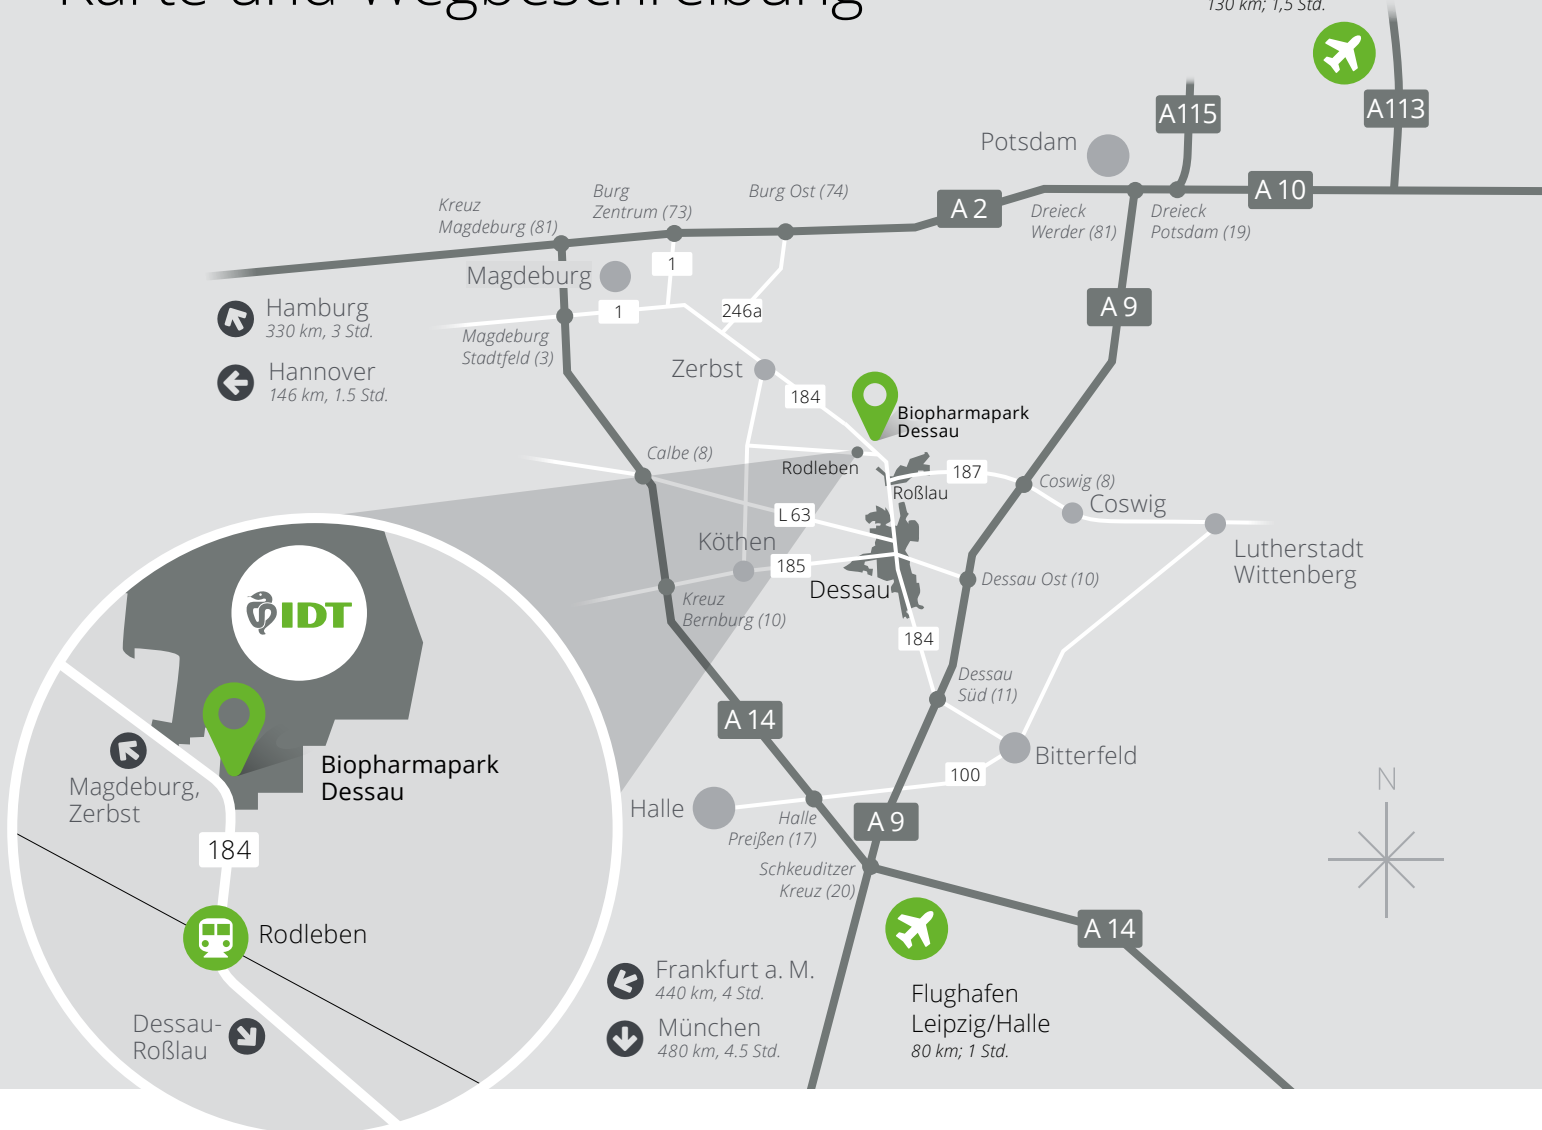

# Reiseinformation

IDT Biologika wünscht Ihnen eine angenehme und sichere Anreise in den Biopharmapark Dessau. Lassen Sie uns wissen, wenn wir Sie bei Ihren Reisevorbereitungen unterstützen können.

IDT Biologika GmbH  
Am Pharmapark  
06861 Dessau-Roßlau

# Karte und Wegbeschreibung

Flughafen BER  
Berlin Brandenburg  
130 km; 1,5 Std.

Bitte berücksichtigen Sie, dass die IDT Biologika in der Nähe des Ortsteils Roßlau von Dessau-Roßlau angesiedelt ist.

## Bahnstation

Die Bahnstation „Rodleben“ ist etwa 10 Minuten Fußweg entfernt. Stündlich fahren Regionalbahnen von Dessau, Berlin, Leipzig oder Magdeburg nach Rodleben.

## Flughafen

Flughäfen in unmittelbarer Nähe befinden sich in Berlin oder Leipzig:

- Flughafen BER Berlin Brandenburg – 130 km bis Dessau
- Flughafen Leipzig/Halle – 80 km bis Dessau